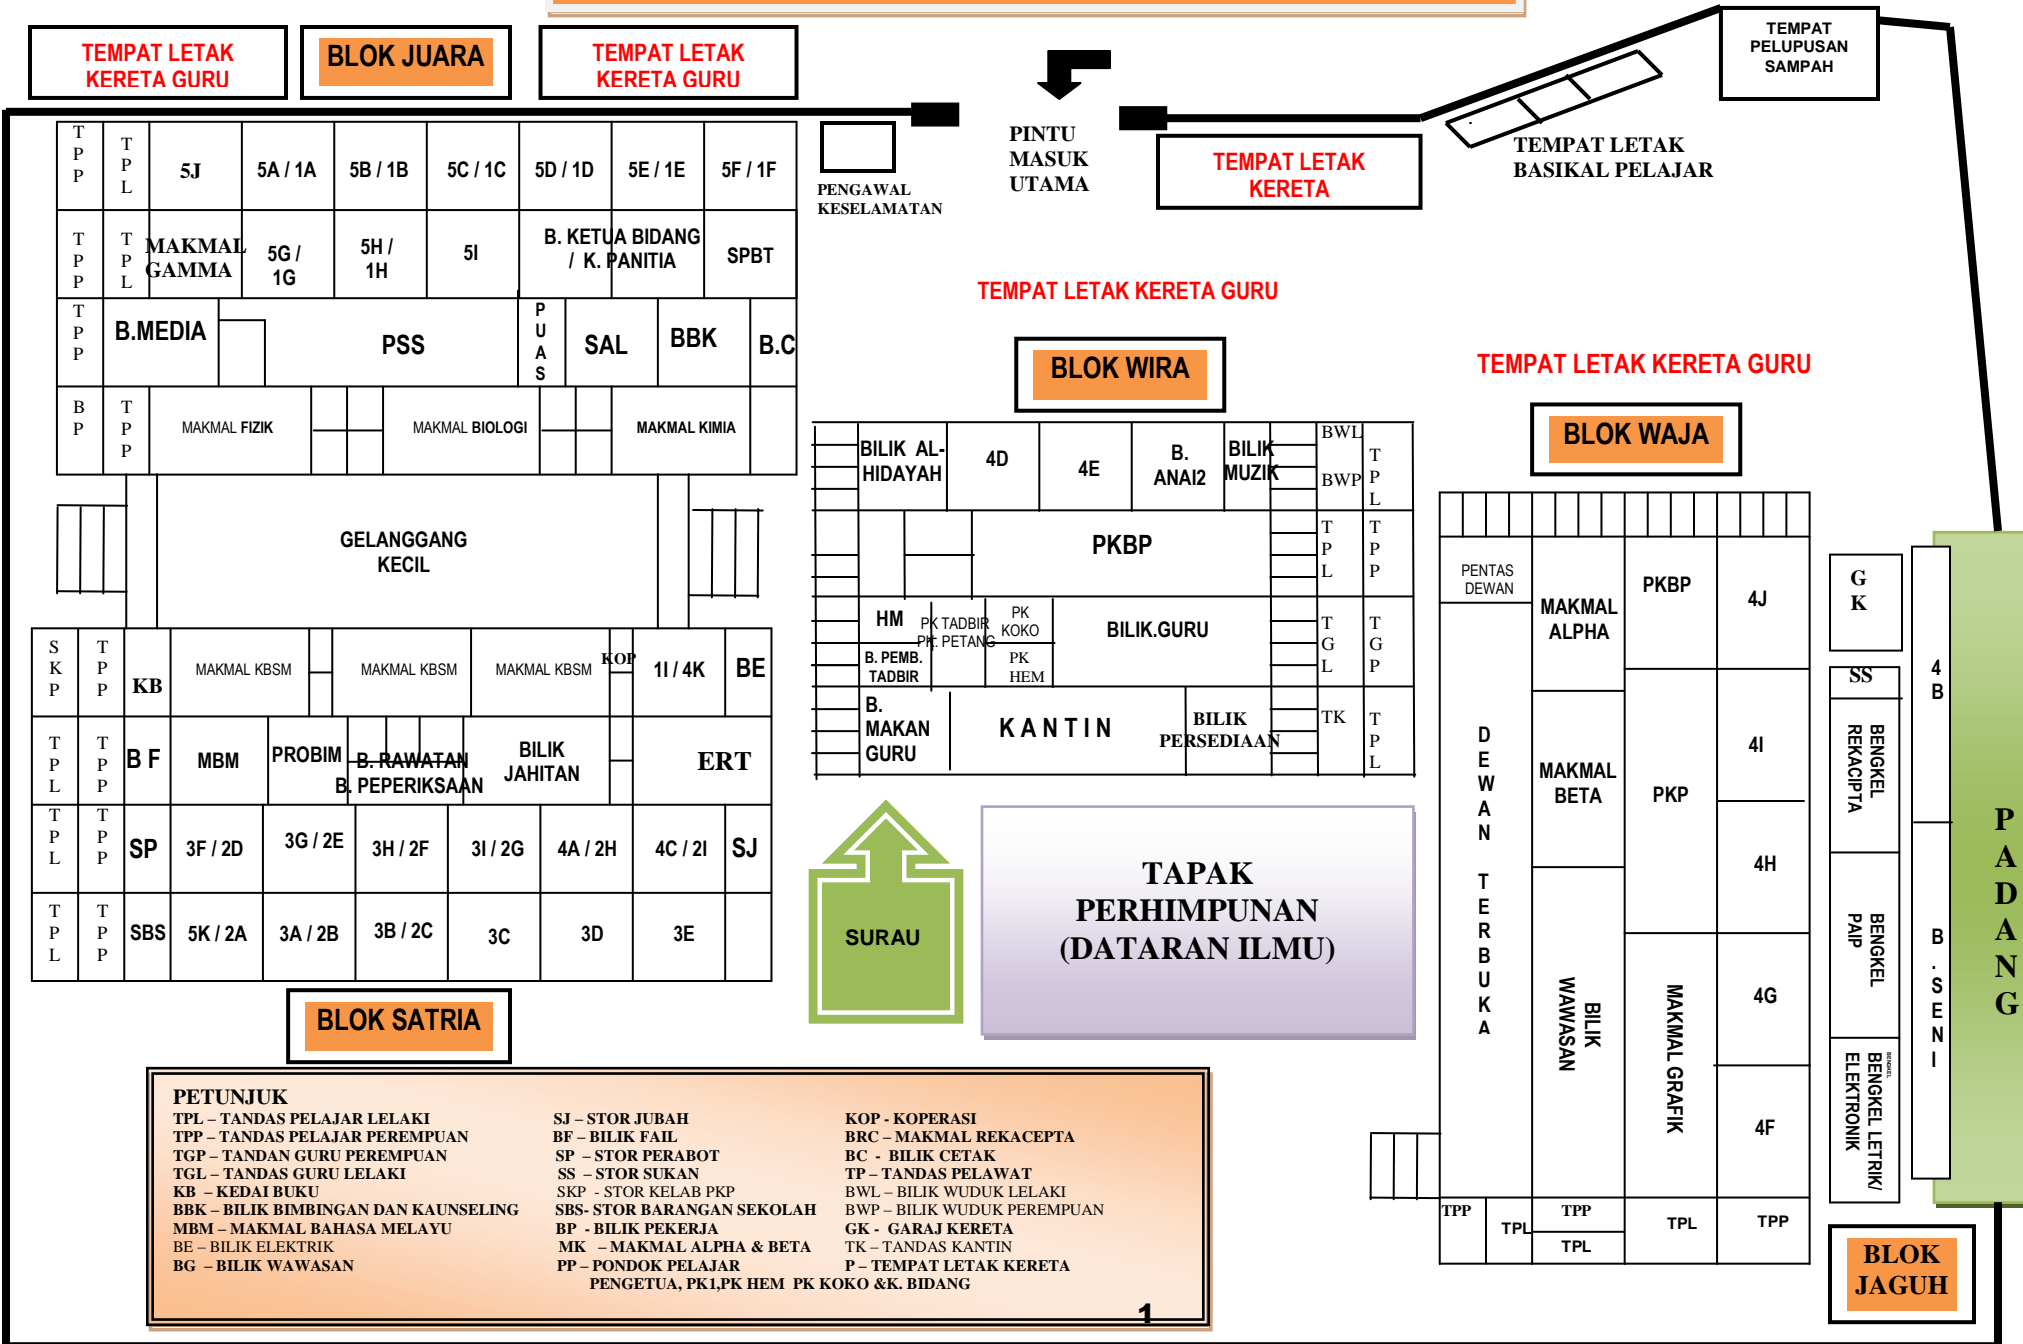

PELAN SEKOLAH TAHUN 2011 SMK SEKSYEN 5, WANGSA MAJU

TEMPAT LETAK KERETA GURU

BLOK JUARA

TEMPAT LETAK KERETA GURU

TEMPAT PELUPUSAN SAMPAH

PINTU MASUK UTAMA

TEMPAT LETAK KERETA

TEMPAT LETAK BASIKAL PELAJAR

PENGAWAL KESELAMATAN

TEMPAT LETAK KERETA GURU

BLOK WIRA

TEMPAT LETAK KERETA GURU

BLOK WAJA

BILIK AL-HIDAYAH	4D	4E	B. ANAI2	BILIK MUZIK	BWL	TPL
					BWP	TPL
						TPL
						TGP
HM	PK TADBIR	PK KOKO				TGP
B. PEMB. TADBIR	PK PETANG	PK HEM				TGP
B. MAKAN GURU					TK	TPL

PADANG

BLOK JAGUH

PETUNJUK

TPL – TANDAS PELAJAR LELAKI
 TPP – TANDAS PELAJAR PEREMPUAN
 TGP – TANDAS GURU PEREMPUAN
 TGL – TANDAS GURU LELAKI
 KB – KEDAI BUKU
 BBK – BILIK BIMBINGAN DAN KAUNSELING
 MBM – MAKMAL BAHASA MELAYU
 BE – BILIK ELEKTRIK
 BG – BILIK WAWASAN

SJ – STOR JUBAH
 BF – BILIK FAIL
 SP – STOR PERABOT
 SS – STOR SUKAN
 SKP – STOR KELAB PKP
 SBS – STOR BARANGAN SEKOLAH
 BP – BILIK PEKERJA
 MK – MAKMAL ALPHA & BETA
 PP – PONDOK PELAJAR

KOP – KOPERASI
 BRC – MAKMAL REKAPCEPTA
 BC – BILIK CETAK
 TP – TANDAS PELAWAT
 BWL – BILIK WUDUK LELAKI
 BWP – BILIK WUDUK PEREMPUAN
 GK – GARAJ KERETA
 TK – TANDAS KANTIN
 P – TEMPAT LETAK KERETA