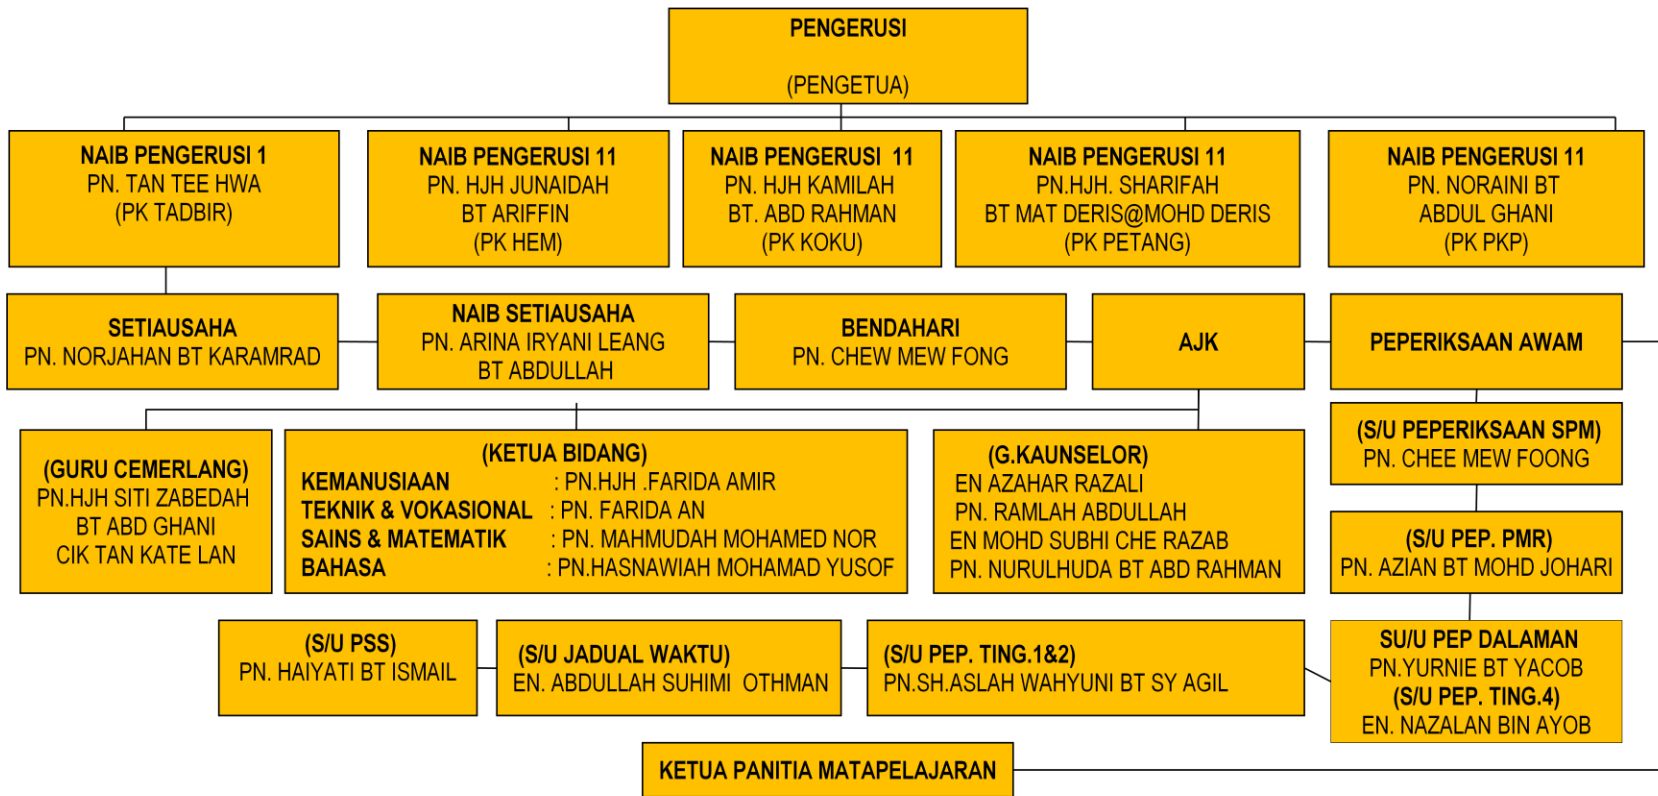

JAWATANKUASA KURIKULUM SEKOLAH 2010

B.MELAYU : PN. ROSHIDA BT HASHIM PN.MURI @ MESRA GURZAMAN	B.INGGERIS : CIK SARASVATHY A/P AROKIAN CIK KONG KAM FOONG	PEND. SIVIK : EN RAVI KUMAR A/L KRISHNAN EN.WAN MOHD SYAHRUL B MD ZAIN
MATHS : EN. NAZALAN BIN AYOB PN.ELIS SUMARLIS BT LATIF	SAINS : PN. NORAINI MD YASIN PN. NUR HALWANI BT ANUAR	MPV : PN KHAIRUL AZLINA BT KHAIRI ICT : EN. ABDULLAH SUHIMI OTHMAN
SEJARAH : PN.MALYATI SALLEH EN. HASHIMI B HASHIM	GEOGRAFI : CIK LEE OOI PENG CIK TAN KATE LAN	PD/PA/EA : PN. VEMALA DEVI A/P RAMASAMY ERT : PN. SAIDAH BT AHAMAD
PEND. SENI : PN. NORHAYATI BT ZAKARIA PN. NORLIZA BT MOHD TIMAR	PEND. ISLAM : PN. MAZLINA ADNAN EN.ZAINUL ABIDIN BT SAID	POL B.CINA : PN.NG LAY KEIN POL B.TAMIL : PN. ANANTHY A/P ANIAPPAN
PEND. MORAL : PN. GEETHA A/P ACHUTAN CIK NOOROZILAH BT YUSOF	KEM. HIDUP : PN. SAIDAH AHMAD PN. TAZ MADIARA BT TAJ AHMAD	